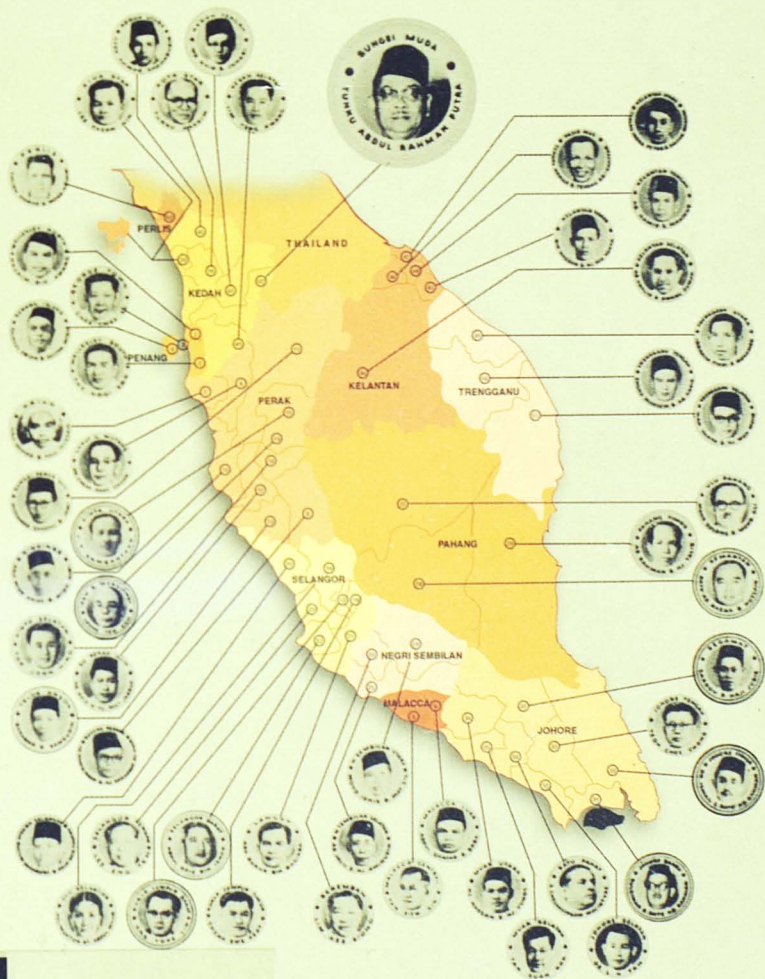

# SEJARAH PERKEMBANGAN PILIHANRAYA ERA PRA-MERDEKA, 1955

24.959  
RAM

**RAMLAH ADAM**

MONOGRAF PILIHANRAYA 1

PERDANA  
LEADERSHIP  
FOUNDATION  
YAYASAN  
KEPIMPINAN  
PERDANA