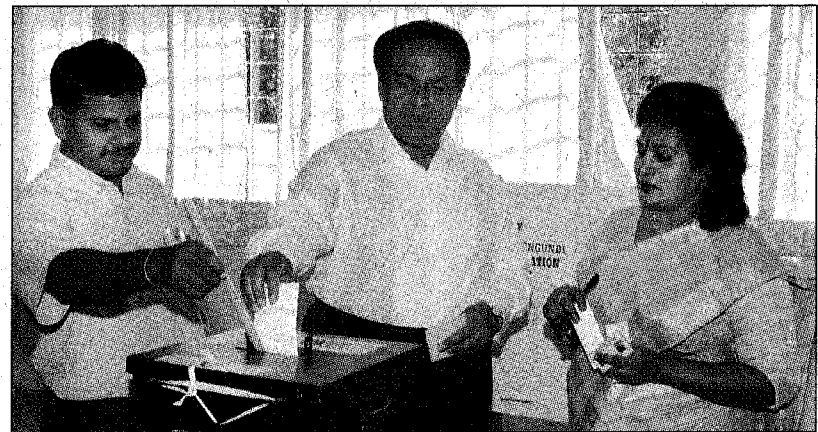

SAMY VELLU dan Datin Seri Indrani membuang undi di Sekolah Menengah Methodist Sungai Siput. - Gambar oleh Ikhwan Munir